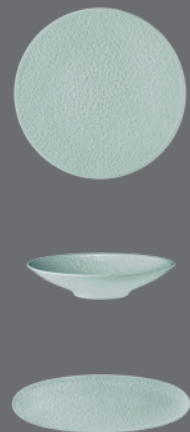

*Bottom line: Like the ambience –
like the human being...*

Artikelbezeichnung <i>Description of item</i>	Artikel Nr. <i>Item no.</i>	VE <i>PU</i>	Inhalt in ltr. randvoll <i>Volume</i> <i>in oz.</i>	Gewicht in gr. <i>Weight</i> <i>in gs.</i>	Höhe in mm <i>Height</i> <i>in inch</i>	Ø in mm LxB <i>Ø in inch</i>
nori.	Arktisblau light uni Gl. 67					
Teller flach 33 cm Vollrelief	001.770491	2		1.228	20 / 0.8	332 / 13.1
Teller flach 28 cm Vollrelief	001.770492	6		765	27 / 1.1	282 / 11.1
Teller flach 21,5 cm Vollrelief	001.771044	6		415	20 / 0.8	215 / 8.5
Teller flach 16,5 cm Vollrelief	001.770493	6		242	20 / 0.8	166 / 6.5
<i>Plate flat full relief / Piatto piano pieno rilievo / Assiette plateavec relief plein</i>						
Coupschale rund 26 cm Vollrelief	001.770494	6	1,20 / 40.6	803	56 / 2.2	261 / 10.3
Coupschale rund 23 cm Vollrelief	001.771045	6	1,00 / 33.8	572	53 / 2.1	233 / 9.2
<i>Coup bowl round full relief / Piatto fondo Coup pieno rilievo / Bol de coupe rond avec relief plein</i>						
Cupplatte 44x14 cm Vollrelief	001.770495	2		611	23 / 0.9	443 x 144 / 17.4 x 5.7
<i>Coup platter full relief / Piatto ovale pieno rilievo / Plat de coupe avec relief plein</i>						