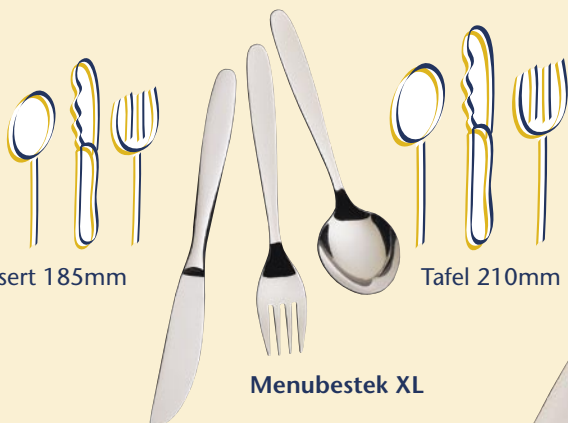

Menubestek XL

Dessert 185mm

Tafel 210mm

Menubestek XL

Doordachte vormgeving

Menubestek XL heeft een uitstekende maatvoering die tussen tafelbestek en dessertbestek in ligt, het is hoogglans gepolijst en representatief vormgegeven. Daarnaast zorgt het iets bredere heft voor een goede grip die, ook bij ouderen, als zeer prettig ervaren wordt.

Extra voordeel!

Doordat wij bij de bron kunnen inkopen, leveren wij dit topbestek tegen zeer gunstige voorwaarden. Naast uw logistiek voordeel, dus ook een direct financieel voordeel.

Bestelinformatie

Menumes	195mm	11559
Menuvork	190mm	11561
Menulepel	190mm	11552
Cocktaillepel	140mm	11549
Cocktail/ gebaksvork	140mm	11534

Een menubestek dat meerdere toepassingsmogelijkheden kent, bespaart niet alleen in aanschafkosten maar zorgt ook voor minder sorteerwerk

Het menubestek XL heeft een maatvoering die dit mogelijk maakt. Dezelfde onderdelen kunnen bij diverse voedingsmomenten voor een andere functie worden ingezet. Bij ontbijt, diner of een snackmoment is menubestek XL altijd op zijn plaats.